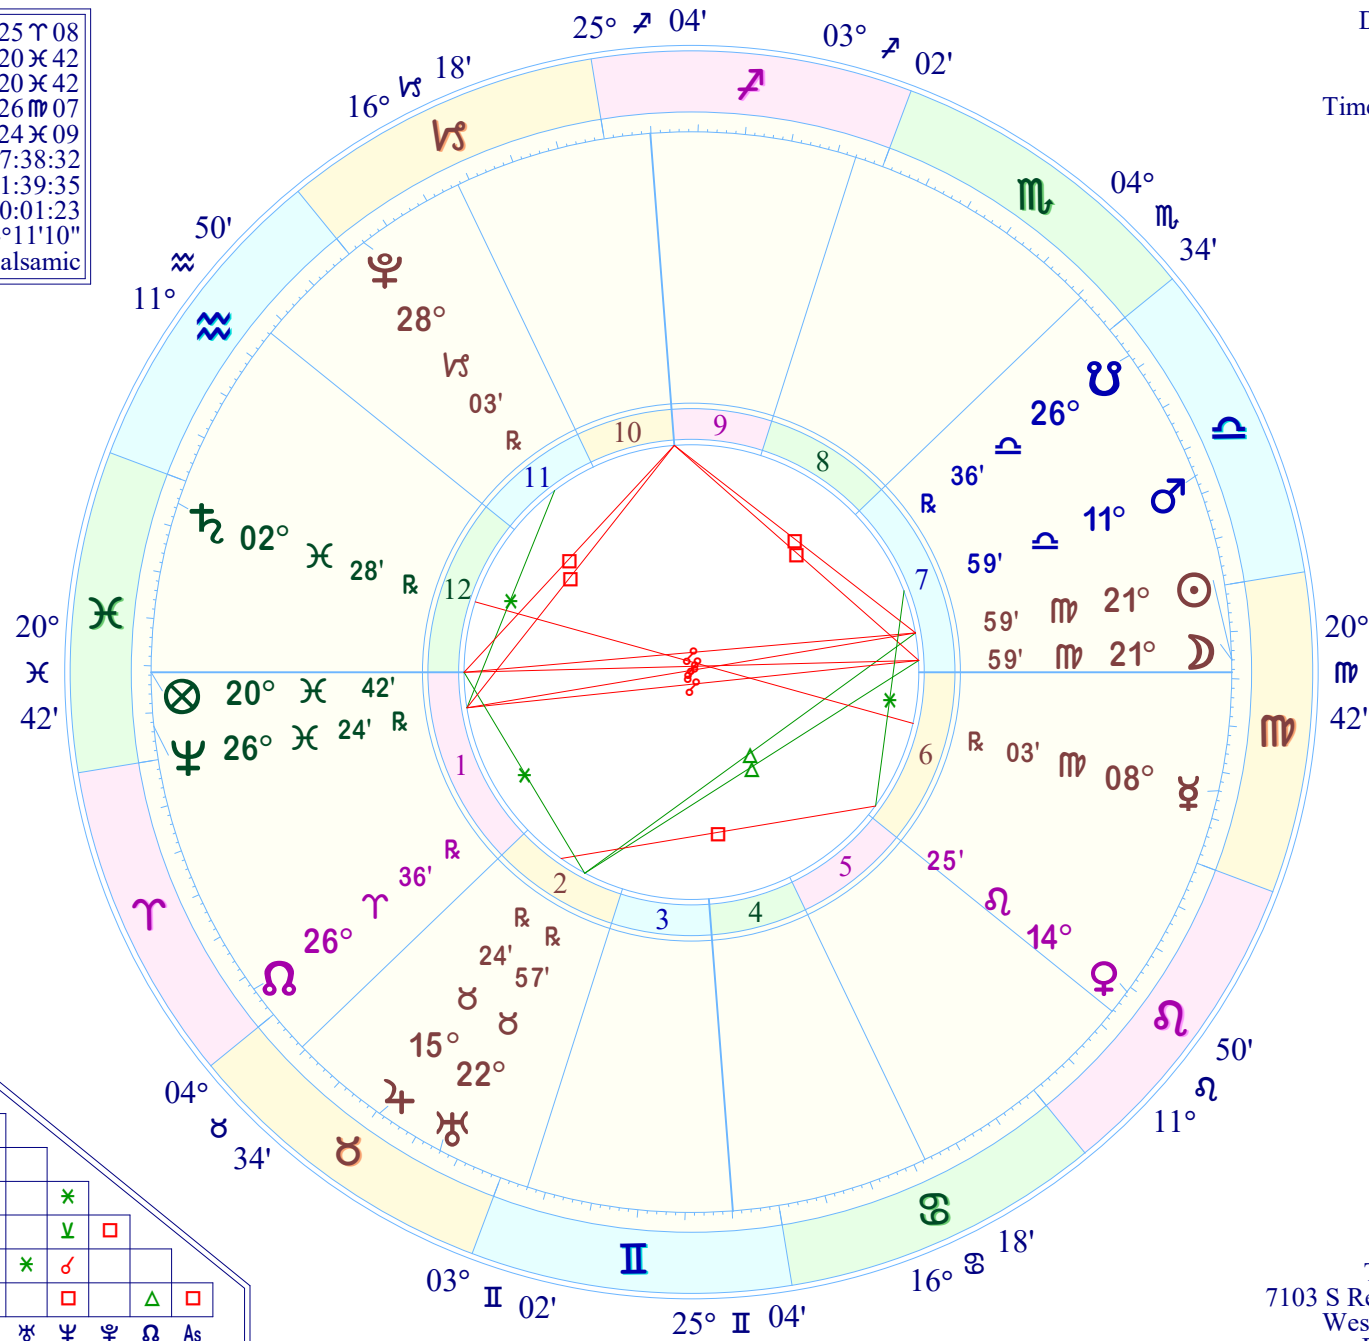

New Moon (astrological)

New Moon Sep 14 2023  
 September 14, 2023  
 7:39:35 PM  
 Daylight Saving Time  
 Wendover, Nevada  
 40 N 44 114 W 02  
 Time Zone: 7 hours West  
 Tropical Placidus

True Moon's Node	25 ♃ 08
Part of Fortune	20 ♋ 42
Part of Spirit	20 ♋ 42
Vertex	26 ♎ 07
Equatorial Asc.	24 ♋ 09
Sidereal Time	17:38:32
G.M.T.	1:39:35
Delta t (ET-UT)	0:01:23
Lahiri Ayan.	24°11'10"
Moon's Phase	Balsamic

Speed	Decl.
☉ 0 58	3N11
☽ 11 57	5N48
☿ -0 07	7N26
♁ 0 23	11N20
♂ 0 39	4S16
♆ -0 02	15N09
♄ -0 04	12S16
♃ -0 01	18N12
♂ -0 02	2S36
♁ -0 01	23S14

Speed	Decl.
♁ 0 25	6S38
♂ 0 28	4N42
♄ 0 29	8N56
♃ 0 16	10S15
♁ -0 02	8N48