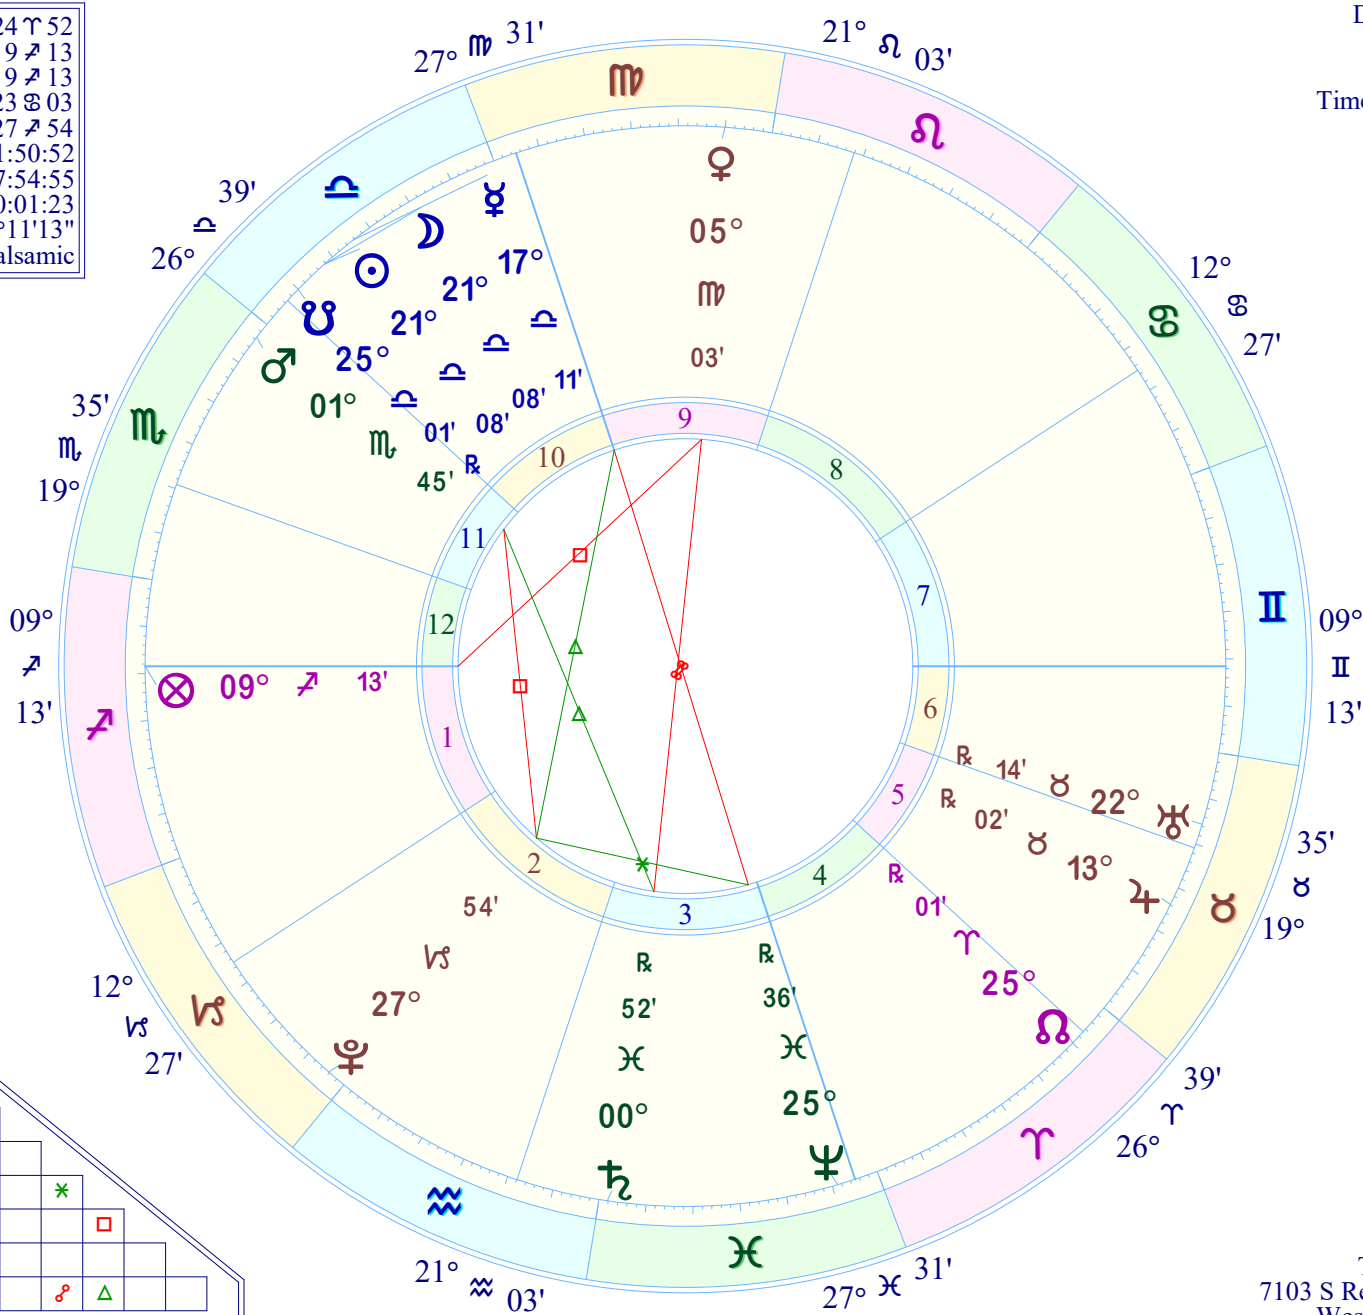

True Moon's Node	24 ♃ 52
Part of Fortune	9 ♁ 13
Part of Spirit	9 ♁ 13
Vertex	23 ♁ 03
Equatorial Asc.	27 ♁ 54
Sidereal Time	11:50:52
G.M.T.	17:54:55
Delta t (ET-UT)	0:01:23
Lahiri Ayan.	24°11'13"
Moon's Phase	Balsamic

Speed	Decl.
☉ 0 59	8 S 15
☽ 12 21	7 S 55
☿ 1 44	5 S 31
♁ 0 55	8 N 35
♂ 0 41	11 S 52
♁ 0 07	14 N 24
♂ 0 02	12 S 49
♁ 0 02	18 N 01
♂ 0 01	2 S 55
♁ 0 00	23 S 16

Speed	Decl.
☿ 0 26	11 S 38
♁ 0 27	2 N 25
♂ 0 26	5 N 05
♁ 0 08	9 S 41
♂ 0 03	8 N 17