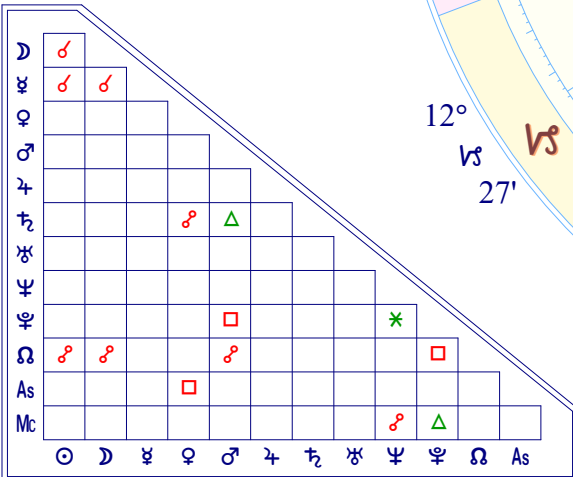

True Moon's Node	24 ♃ 52
Part of Fortune	9 ♁ 13
Part of Spirit	9 ♁ 13
Vertex	23 ♁ 03
Equatorial Asc.	27 ♁ 54
Sidereal Time	11:50:52
G.M.T.	17:54:55
Delta t (ET-UT)	0:01:23
Lahiri Ayan.	24°11'13"
Moon's Phase	Balsamic

Speed	Decl.
☉ 0 59	8 S 15
☽ 12 21	7 S 55
☿ 1 44	5 S 31
♁ 0 55	8 N 35
♂ 0 41	11 S 52
♁ 0 07	14 N 24
♂ 0 02	12 S 49
♁ 0 02	18 N 01
♂ 0 01	2 S 55
♁ 0 00	23 S 16

Speed	Decl.
☿ 0 26	11 S 38
♁ 0 27	2 N 25
♂ 0 26	5 N 05
♁ 0 08	9 S 41
♂ 0 03	8 N 17