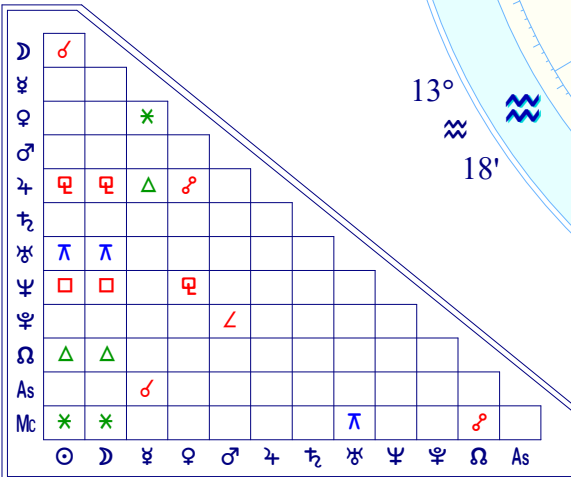

New Moon (astrological)

New Moon Dec 13 2023
 December 13, 2023
 7:31:48 AM
 Standard Time
 Dumaguete, Philippines
 9 N 18 123 E 18
 Time Zone: 8 hours East
 Tropical Placidus

True Moon's Node	23 ♈ 20
Part of Fortune	12 ♋ 36
Part of Spirit	12 ♋ 36
Vertex	10 ♌ 37
Equatorial Asc.	16 ♋ 17
Sidereal Time	13:10:37
G.M.T.	23:31:48
Delta t (ET-UT)	0:01:23
Lahiri Ayan.	24°11'23"
Moon's Phase	Balsamic

Speed	Decl.
☉	1 01 23 S 07
☽	13 54 27 S 22
☿	0 03 24 S 02
♁	1 11 12 S 34
♂	0 44 22 S 46
♆	-0 04 12 N 22
♄	0 04 12 S 23
♃	-0 02 17 N 25
♂	0 00 3 S 10
♁	0 02 23 S 06

Speed	Decl.
♂	0 25 19 S 11
♁	0 25 0 N 22
♄	0 12 1 S 14
♃	-0 15 8 S 32
♁	-0 01 7 N 25