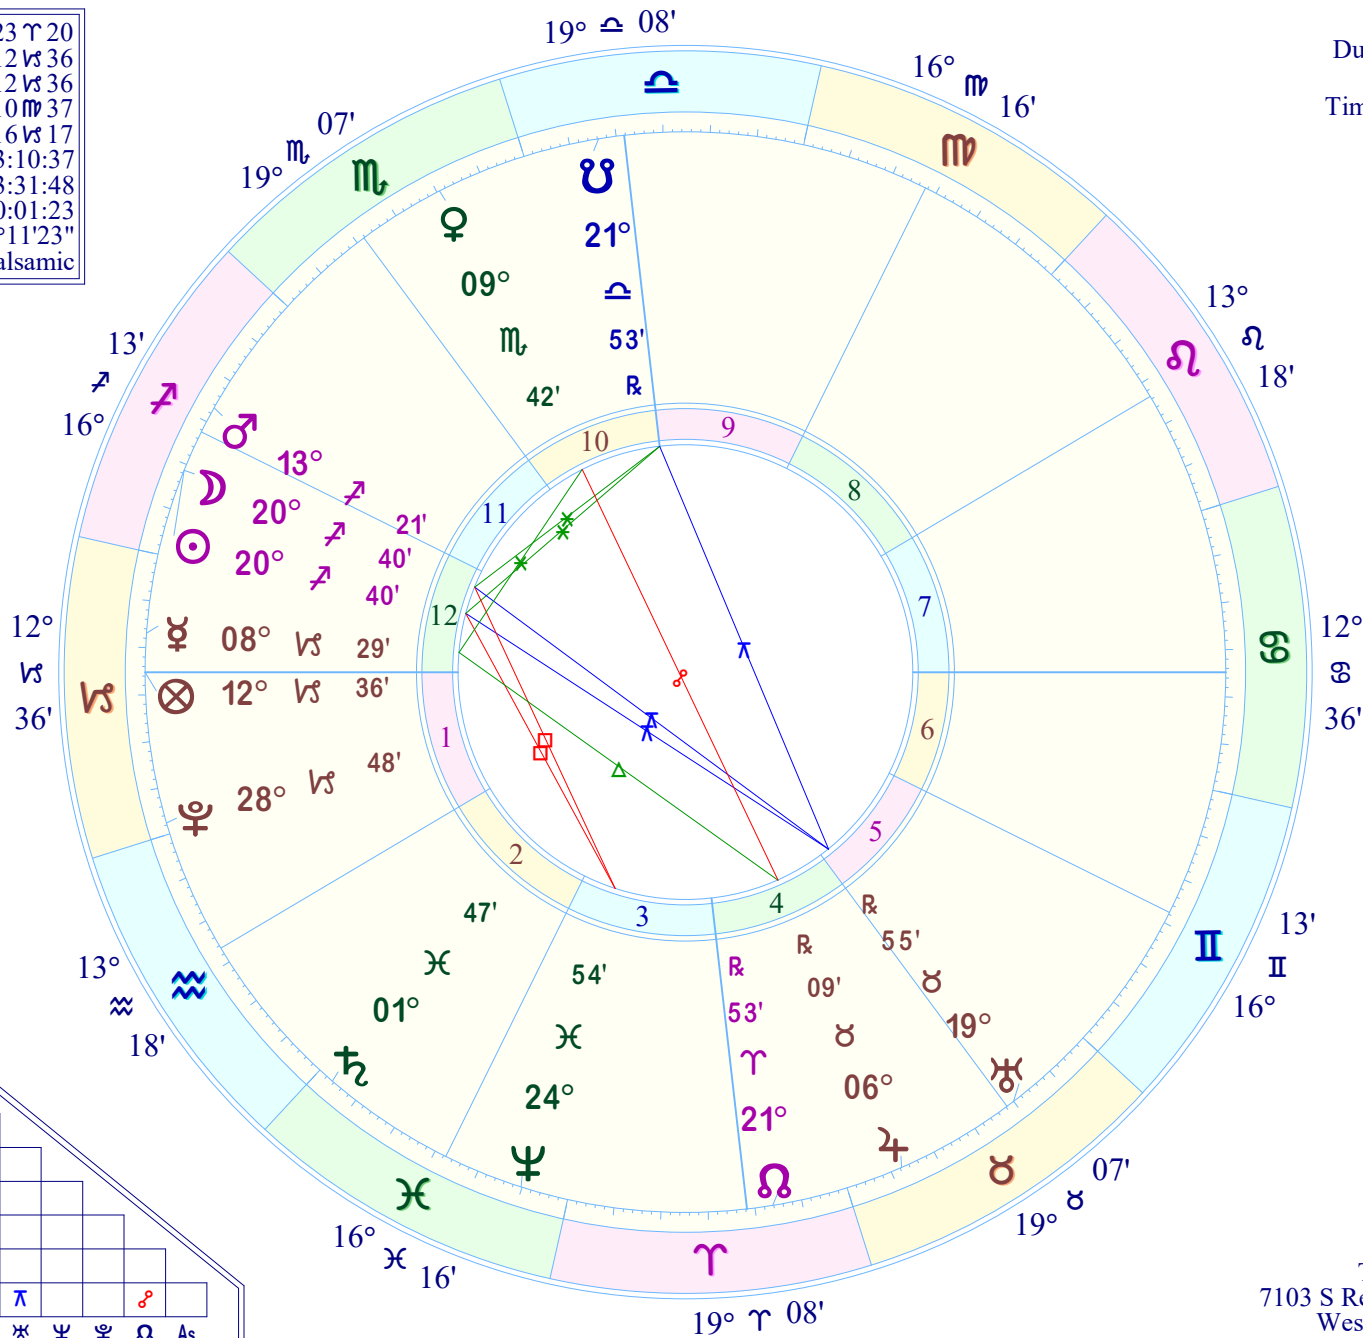

New Moon (astrological)

New Moon Dec 13 2023
 December 13, 2023
 7:31:48 AM
 Standard Time
 Dumaguete, Philippines
 9 N 18 123 E 18
 Time Zone: 8 hours East
 Tropical Placidus

True Moon's Node	23 ♈ 20
Part of Fortune	12 ♋ 36
Part of Spirit	12 ♋ 36
Vertex	10 ♌ 37
Equatorial Asc.	16 ♋ 17
Sidereal Time	13:10:37
G.M.T.	23:31:48
Delta t (ET-UT)	0:01:23
Lahiri Ayan.	24°11'23"
Moon's Phase	Balsamic

Speed	Decl.
☉	1 01 23 S 07
☽	13 54 27 S 22
☿	0 03 24 S 02
♁	1 11 12 S 34
♂	0 44 22 S 46
♆	-0 04 12 N 22
♄	0 04 12 S 23
♃	-0 02 17 N 25
♂	0 00 3 S 10
♁	0 02 23 S 06

Speed	Decl.
♂	0 25 19 S 11
♁	0 25 0 N 22
♄	0 12 1 S 14
♃	-0 15 8 S 32
♁	-0 01 7 N 25