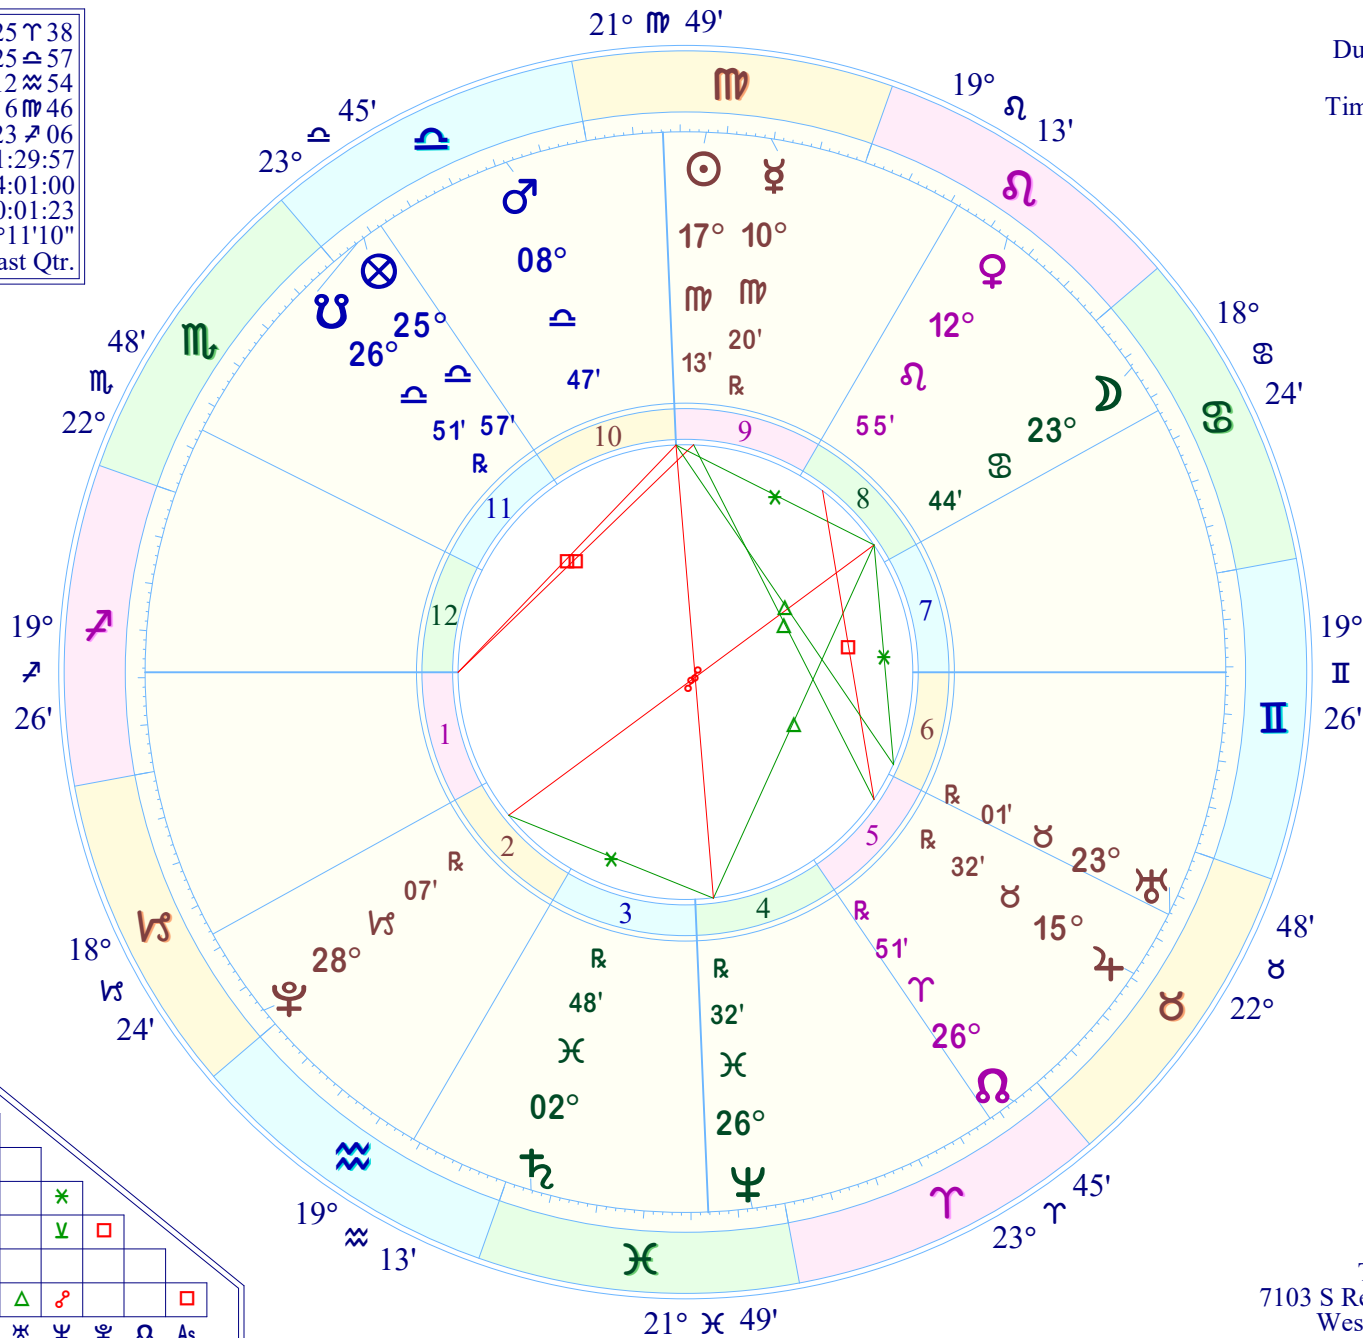

NATAL CHART

Sunday_2023Sept10
 September 10, 2023
 12:01 PM
 Standard Time
 Dumaguete, Philippines
 9 N 18 123 E 18
 Time Zone: 8 hours East
 Tropical Placidus

True Moon's Node	25 ♃ 38
Part of Fortune	25 ♌ 57
Part of Spirit	12 ♎ 54
Vertex	6 ♍ 46
Equatorial Asc.	23 ♌ 06
Sidereal Time	11:29:57
G.M.T.	4:01:00
Delta t (ET-UT)	0:01:23
Lahiri Ayan.	24°11'10"
Moon's Phase	Last Qtr.

Speed	Decl.
☉ 0 58	5N03
☽ 11 58	26N26
☿ -0 46	5N07
♁ 0 14	11N02
♂ 0 39	2S58
♆ -0 01	15N12
♄ -0 04	12S09
♃ -0 01	18N13
♂ -0 02	2S33
♁ -0 01	23S13

Speed	Decl.
♁ 0 24	5S46
♂ 0 28	5N05
♄ 0 29	9N32
♃ 0 17	10S21
♁ -0 02	8N52