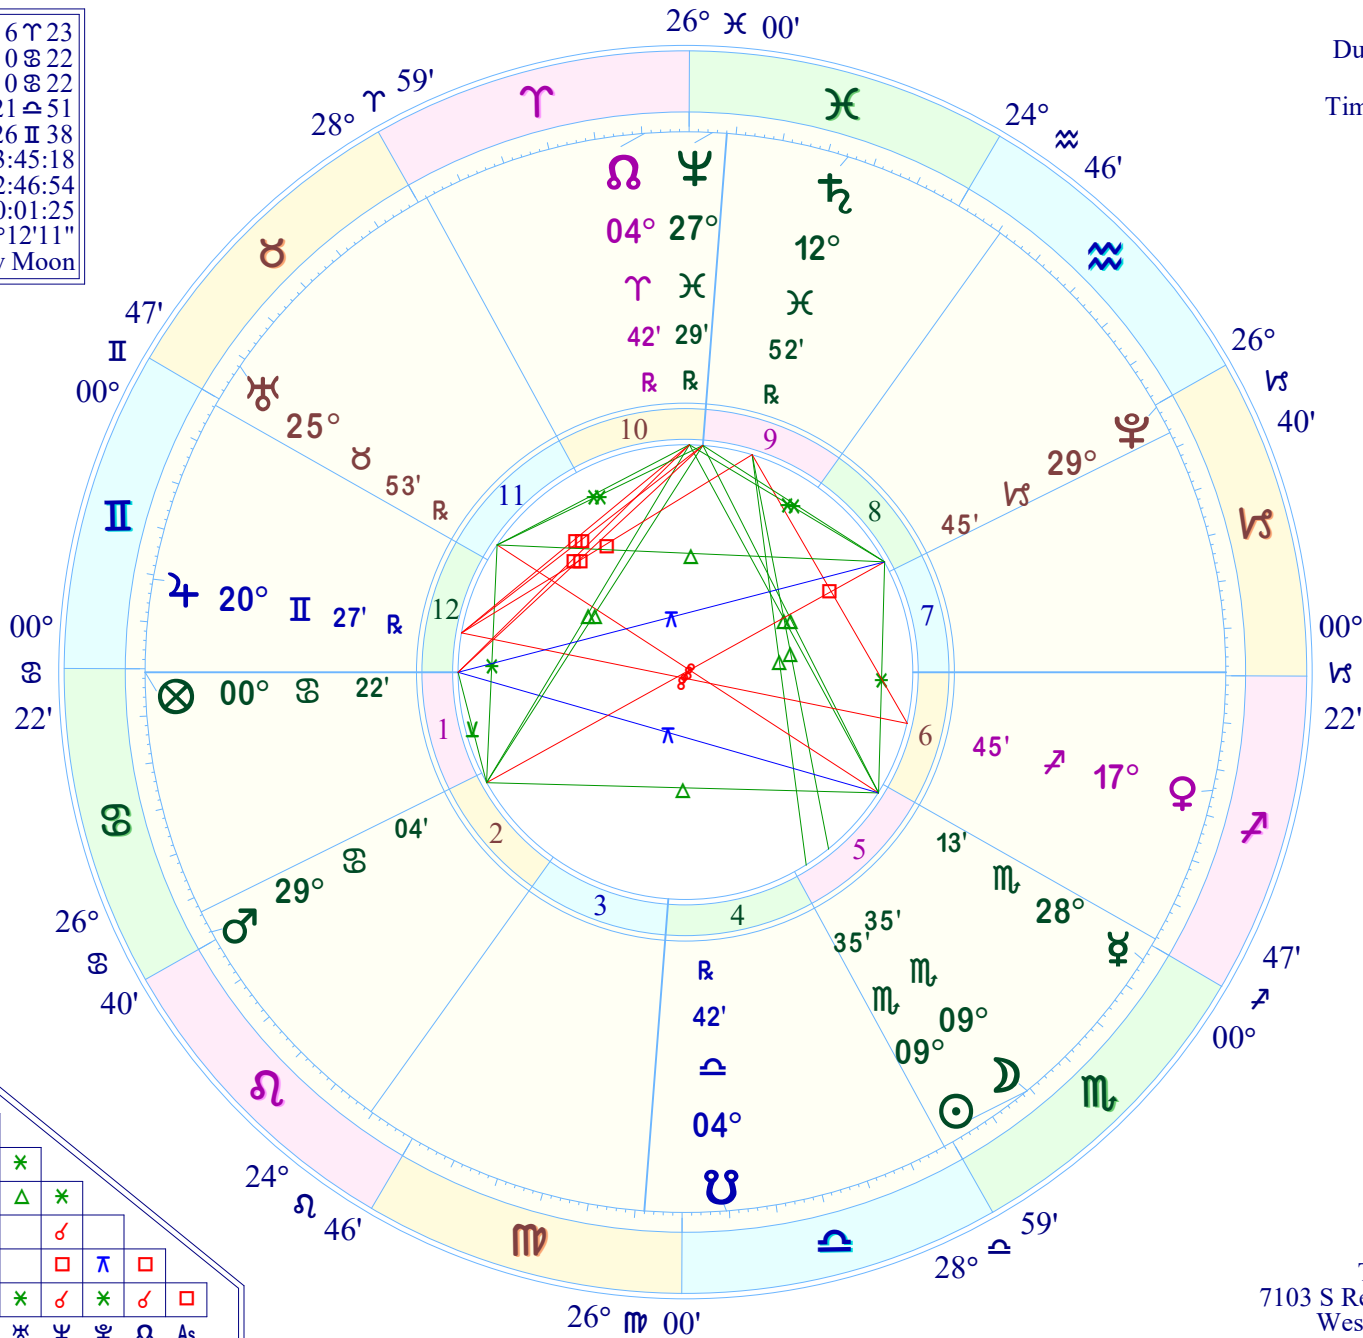

New Moon (astrological)

New Moon Nov 1 2024
November 1, 2024
8:46:54 PM
Standard Time
Dumaguete, Philippines
9 N 18 123 E 18
Time Zone: 8 hours East
Tropical Placidus

True Moon's Node	6 ♄ 23
Part of Fortune	0 ♃ 22
Part of Spirit	0 ♃ 22
Vertex	21 ♌ 51
Equatorial Asc.	26 ♀ 38
Sidereal Time	23:45:18
G.M.T.	12:46:54
Delta t (ET-UT)	0:01:25
Lahiri Ayan.	24°12'11"
Moon's Phase	New Moon

	Speed	Decl.
☉	1 00	14 S 41
☽	11 58	17 S 23
♂	1 25	21 S 45
♀	1 12	24 S 40
♁	0 22	21 N 43
♂	-0 05	22 N 23
♁	-0 01	8 S 42
♂	-0 02	18 N 58
♁	-0 01	2 S 13
♁	0 01	23 S 23

	Speed	Decl.
♂	0 17	29 S 17
♂	0 23	5 N 38
♂	0 21	5 S 42
♂	0 28	1 S 52
♂	-0 03	8 N 57

	☉	☽	♂	♀	♁	♂	♁	♂	♁	♂	♁	♂	♁	♂	♁
☽															
♂															
♀															
♁															
♂															
♁															
♂															
♁															
♂															
♁															
♂															
♁															
♂															
♁															
♂															
♁															
♂															
♁															