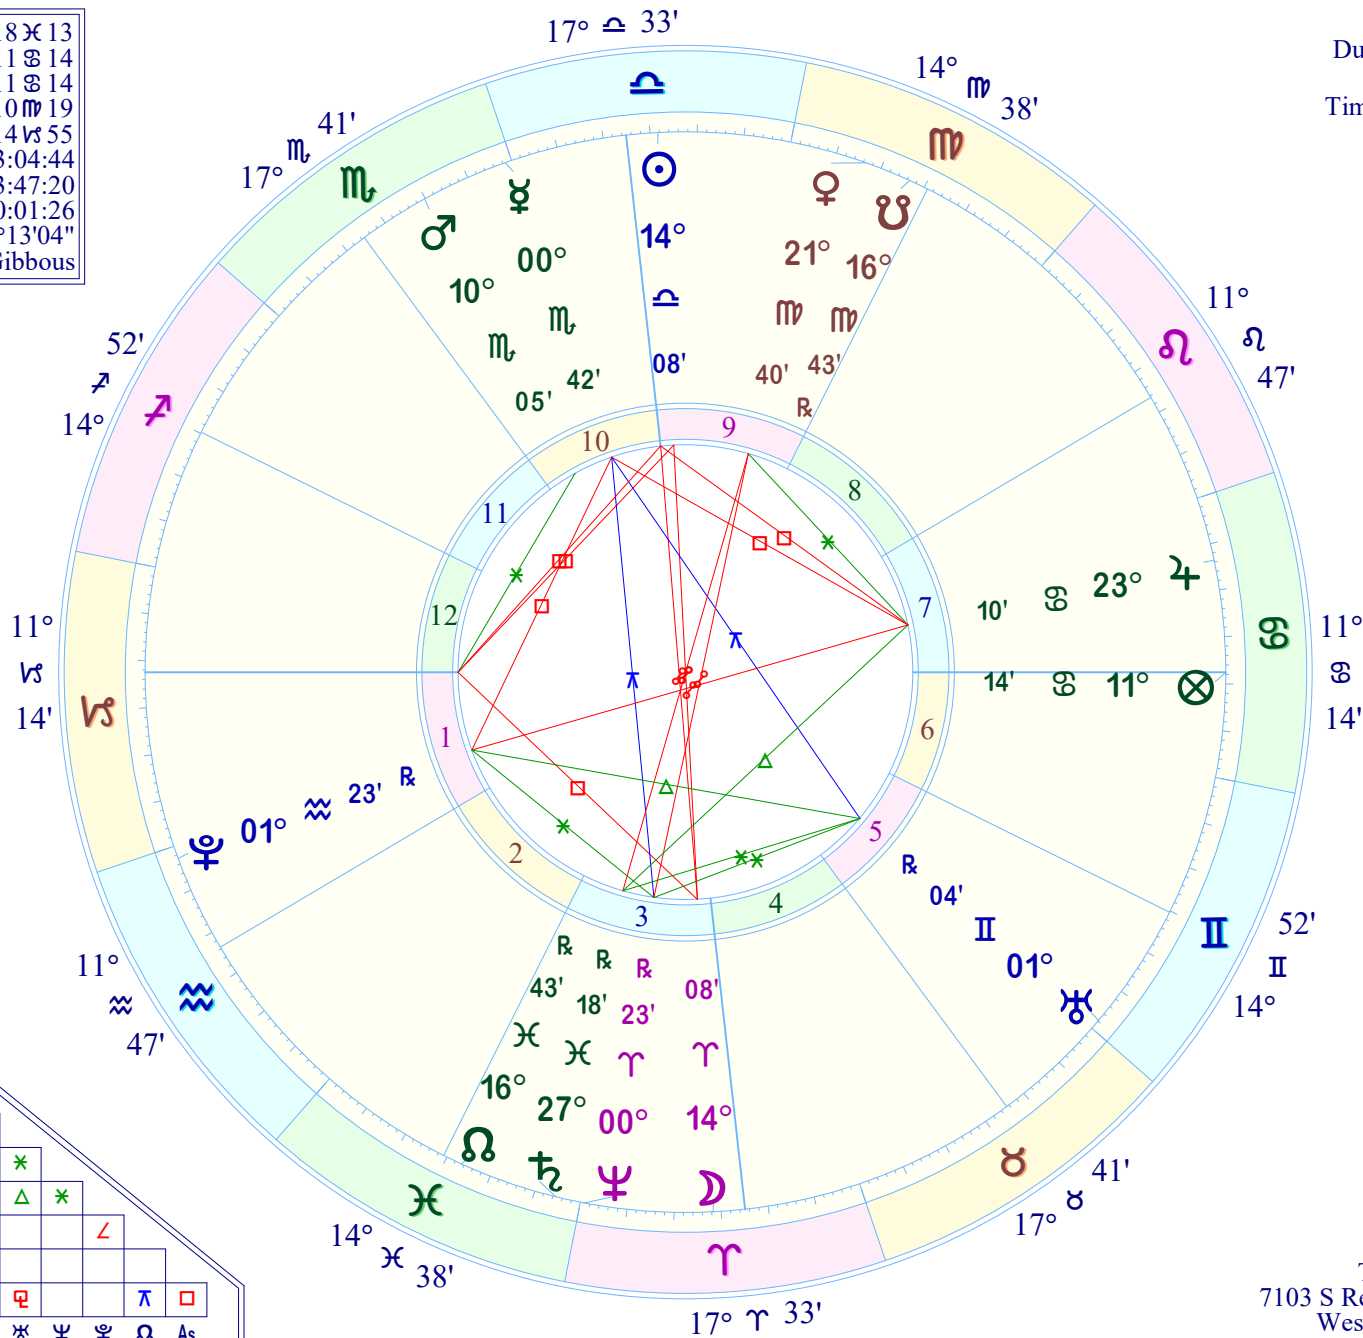

Full Moon (astrological)

Full Moon Oct 7 2025
 October 7, 2025
 11:47:20 AM
 Standard Time
 Dumaguete, Philippines
 9 N 18 123 E 18
 Time Zone: 8 hours East
 Tropical Placidus

True Moon's Node	18♋13
Part of Fortune	11♁14
Part of Spirit	11♁14
Vertex	10♍19
Equatorial Asc.	14♈55
Sidereal Time	13:04:44
G.M.T.	3:47:20
Delta t (ET-UT)	0:01:26
Lahiri Ayan.	24°13'04"
Moon's Phase	Gibbous

Speed	Decl.
☉ 0 59	5 S 35
☽ 14 53	7 N 41
☿ 1 30	12 S 30
♁ 1 14	4 N 36
♂ 0 41	14 S 58
♆ 0 06	21 N 29
♄ -0 04	3 S 22
♃ -0 01	20 N 10
♂ -0 02	1 S 06
♁ -0 00	23 S 32

Speed	Decl.
♂ -0 13	10 S 24
♁ 0 01	3 N 13
♄ 0 18	9 S 44
♃ 0 28	5 N 15
♁ -0 03	10 N 24