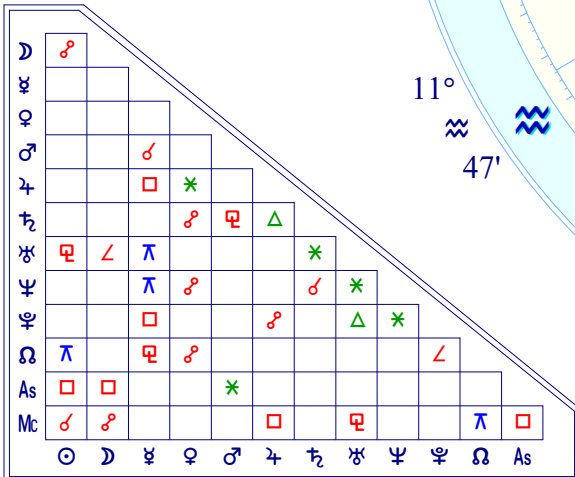

Full Moon (astrological)

Full Moon Oct 7 2025
 October 7, 2025
 11:47:20 AM
 Standard Time
 Dumaguete, Philippines
 9 N 18 123 E 18
 Time Zone: 8 hours East
 Tropical Placidus

True Moon's Node	18♋13
Part of Fortune	11♁14
Part of Spirit	11♁14
Vertex	10♍19
Equatorial Asc.	14♈55
Sidereal Time	13:04:44
G.M.T.	3:47:20
Delta t (ET-UT)	0:01:26
Lahiri Ayan.	24°13'04"
Moon's Phase	Gibbous

Speed	Decl.
☉ 0 59	5 S 35
☽ 14 53	7 N 41
☿ 1 30	12 S 30
♁ 1 14	4 N 36
♂ 0 41	14 S 58
♆ 0 06	21 N 29
♄ -0 04	3 S 22
♃ -0 01	20 N 10
♂ -0 02	1 S 06
♁ -0 00	23 S 32

Speed	Decl.
♂ -0 13	10 S 24
♁ 0 01	3 N 13
♄ 0 18	9 S 44
♃ 0 28	5 N 15
♁ -0 03	10 N 24