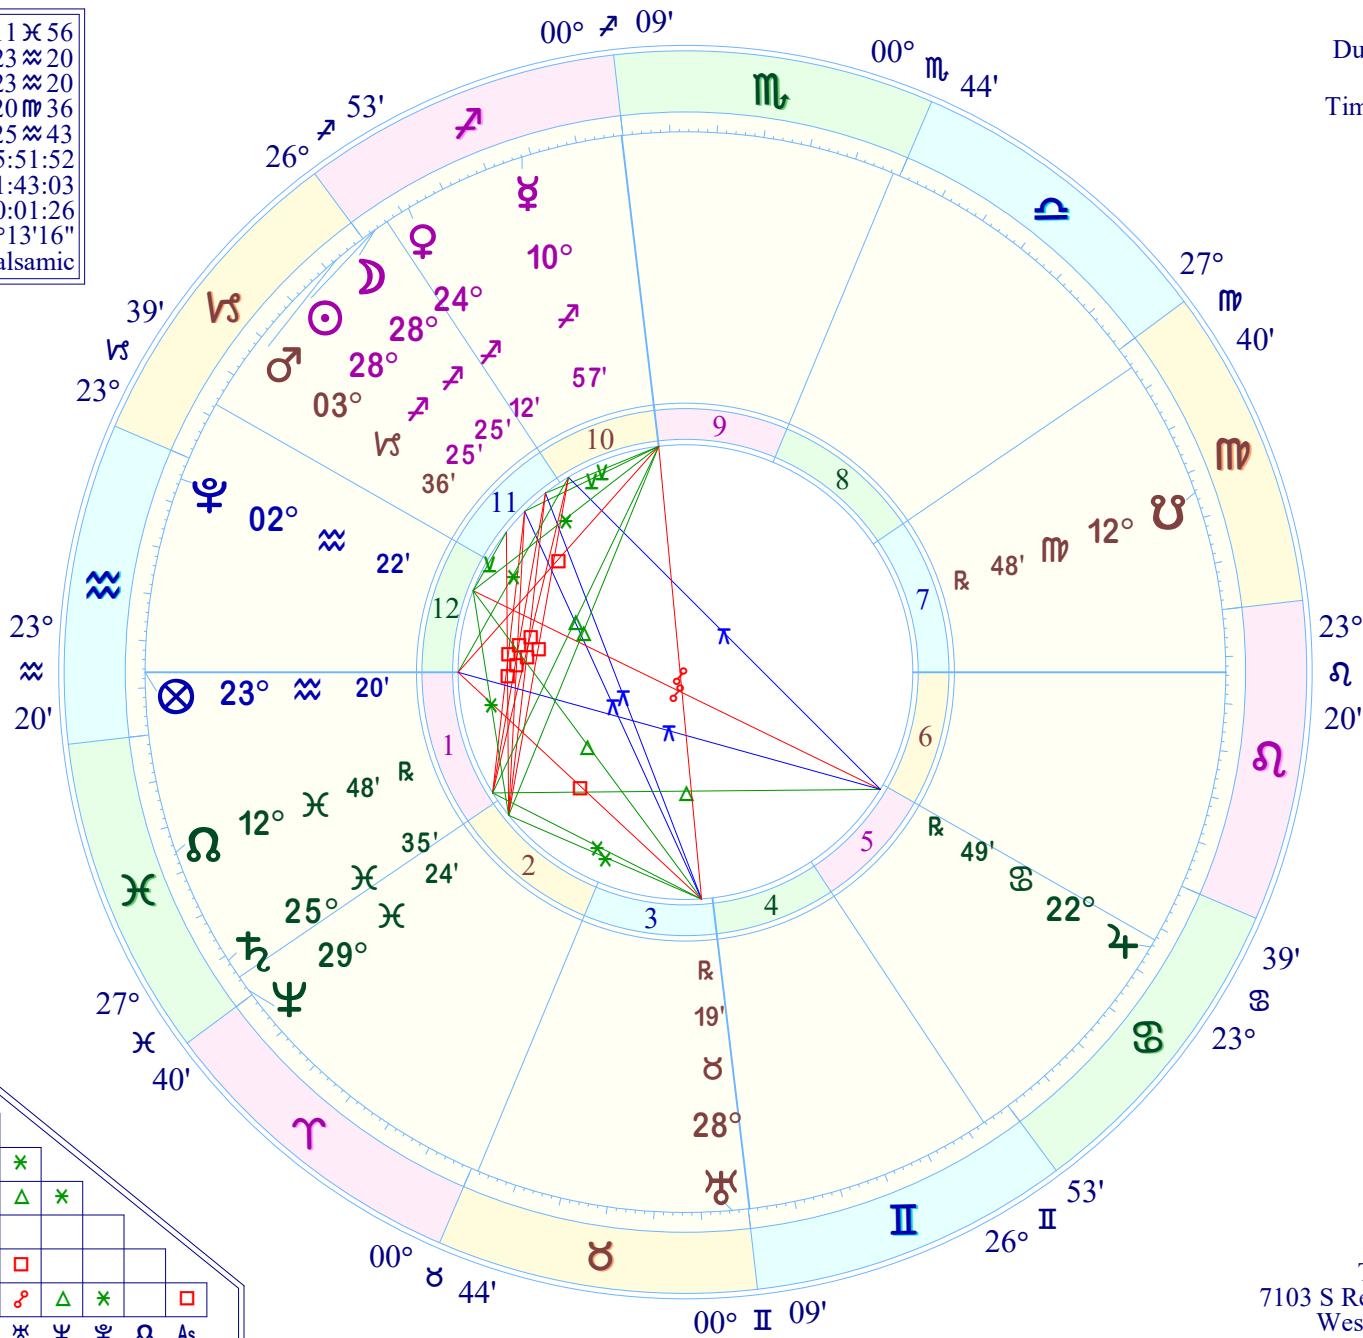

New Moon (astrological)

New Moon Dec 20 2025
 December 20, 2025
 9:43:03 AM
 Standard Time
 Dumaguete, Philippines
 9 N 18 123 E 18
 Time Zone: 8 hours East
 Tropical Placidus

True Moon's Node	11 ♋ 56
Part of Fortune	23 ≈ 20
Part of Spirit	23 ≈ 20
Vertex	20 ♍ 36
Equatorial Asc.	25 ≈ 43
Sidereal Time	15:51:52
G.M.T.	1:43:03
Delta t (ET-UT)	0:01:26
Lahiri Ayan.	24°13'16"
Moon's Phase	Balsamic

Speed	Decl.
☉ 1 01	23 S 26
☽ 12 03	28 S 14
☿ 1 26	21 S 12
♁ 1 16	23 S 21
♂ 0 45	24 S 12
♆ -0 07	21 N 43
♄ -0 02	3 S 52
♃ -0 02	19 N 35
♉ 0 00	1 S 28
♈ 0 02	23 S 18

Speed	Decl.
♊ 0 10	7 S 00
♋ 0 16	3 S 50
♌ 0 22	13 S 29
♍ 0 32	6 N 45
♎ -0 01	9 N 19