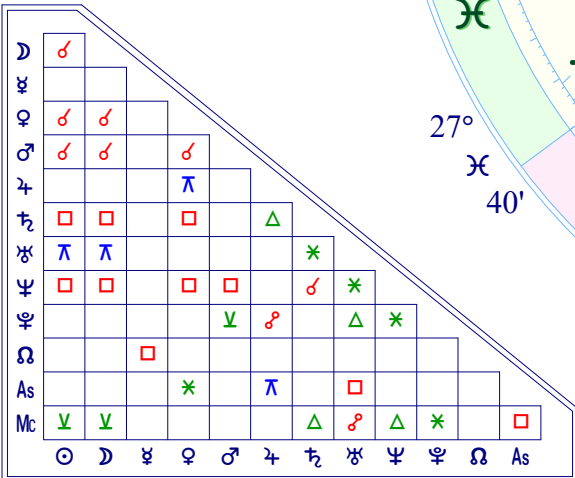

New Moon (astrological)

New Moon Dec 20 2025
 December 20, 2025
 9:43:03 AM
 Standard Time
 Dumaguete, Philippines
 9 N 18 123 E 18
 Time Zone: 8 hours East
 Tropical Placidus

True Moon's Node	11 ♋ 56
Part of Fortune	23 ≈ 20
Part of Spirit	23 ≈ 20
Vertex	20 ♍ 36
Equatorial Asc.	25 ≈ 43
Sidereal Time	15:51:52
G.M.T.	1:43:03
Delta t (ET-UT)	0:01:26
Lahiri Ayan.	24°13'16"
Moon's Phase	Balsamic

Speed	Decl.
☉ 1 01	23 S 26
☽ 12 03	28 S 14
☿ 1 26	21 S 12
♁ 1 16	23 S 21
♂ 0 45	24 S 12
♆ -0 07	21 N 43
♄ -0 02	3 S 52
♃ -0 02	19 N 35
♉ 0 00	1 S 28
♈ 0 02	23 S 18

Speed	Decl.
♊ 0 10	7 S 00
♋ 0 16	3 S 50
♌ 0 22	13 S 29
♍ 0 32	6 N 45
♎ -0 01	9 N 19