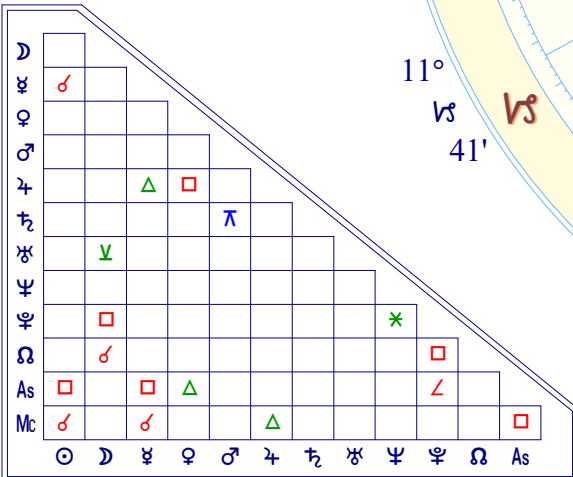

NATAL CHART

Sunday\_2023Sep03  
 September 3, 2023  
 12:00:01 PM  
 Standard Time  
 Dumaguete, Philippines  
 9 N 18 123 E 18  
 Time Zone: 8 hours East  
 Tropical Placidus

True Moon's Node	25 ♃ 43
Part of Fortune	26 ♁ 00
Part of Spirit	29 ♃ 50
Vertex	6 ♃ 14
Equatorial Asc.	16 ♃ 30
Sidereal Time	11:01:22
G.M.T.	4:00:01
Delta t (ET-UT)	0:01:23
Lahiri Ayan.	24°11'09"
Moon's Phase	Full Moon

Speed	Decl.
☉ 0 58	7N40
☽ 14 17	8N57
☿ -0 55	1N15
♁ -0 02	10N17
♂ 0 39	1S07
♁ 0 00	15N14
♂ -0 04	11S57
♁ -0 00	18N14
♂ -0 02	2S28
♁ -0 01	23S11

Speed	Decl.
♂ 0 24	4S30
♁ 0 28	5N39
♂ 0 30	10N21
♁ 0 18	10S29
♂ -0 02	8N58