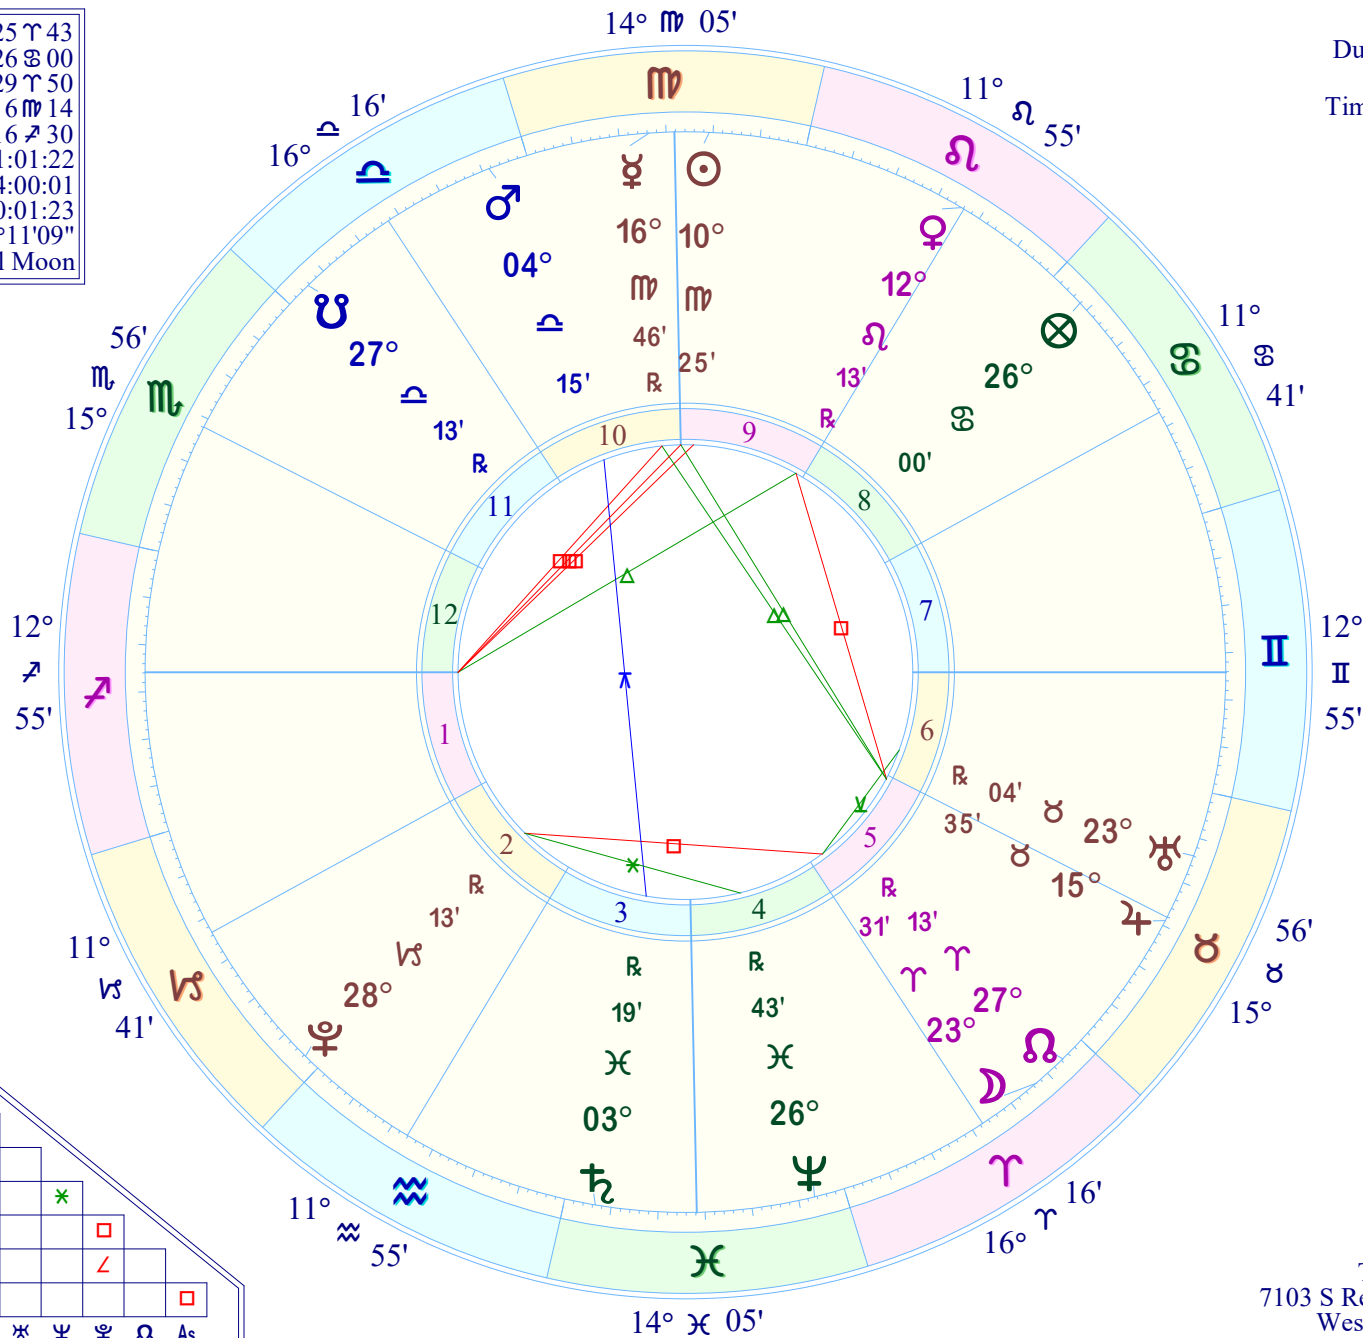

NATAL CHART

Sunday\_2023Sep03  
 September 3, 2023  
 12:00:01 PM  
 Standard Time  
 Dumaguete, Philippines  
 9 N 18 123 E 18  
 Time Zone: 8 hours East  
 Tropical Placidus

True Moon's Node	25 ♃ 43
Part of Fortune	26 ♁ 00
Part of Spirit	29 ♃ 50
Vertex	6 ♃ 14
Equatorial Asc.	16 ♃ 30
Sidereal Time	11:01:22
G.M.T.	4:00:01
Delta t (ET-UT)	0:01:23
Lahiri Ayan.	24°11'09"
Moon's Phase	Full Moon

Speed	Decl.
☉ 0 58	7N40
☽ 14 17	8N57
☿ -0 55	1N15
♁ -0 02	10N17
♂ 0 39	1S07
♁ 0 00	15N14
♂ -0 04	11S57
♁ -0 00	18N14
♂ -0 02	2S28
♁ -0 01	23S11

Speed	Decl.
♂ 0 24	4S30
♁ 0 28	5N39
♂ 0 30	10N21
♁ 0 18	10S29
♂ -0 02	8N58